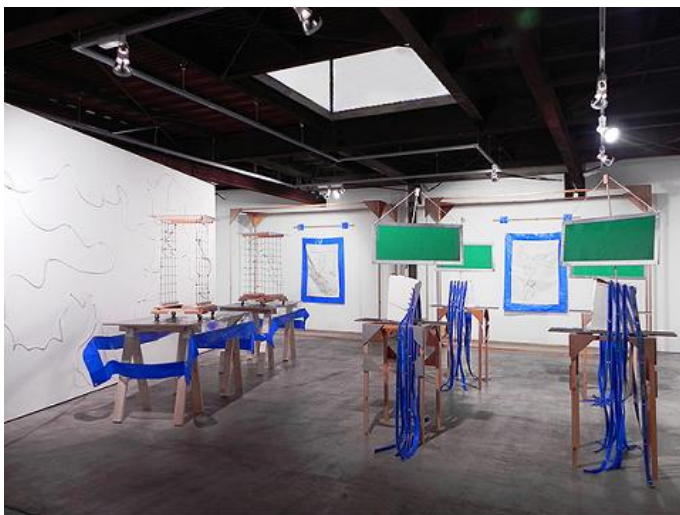

選り抜かれた特別な作品が集まるコンテンポラリーアートフェア

「G-tokyo 2012」 新作展、テーマ展など、全展示内容決定！！

「G-tokyo 2012」の展示ラインナップが決まりました。話題の作家の新作展、個性的なテーマ展、また海外作家の日本初個展など、トップギャラリーのみで構成される「G-tokyo」ならではの内容が目白押しです。最先端の作品が手に入るアートフェアとしてはもちろんのこと、上質の展覧会としても堪能できる「G-tokyo 2012」。ベテランコレクターからアートファンまで、幅広い方々を魅了するたった2日間の貴重な祭典です。どうぞご期待ください。

アラタニウラノ | 幽霊と妖怪の見え方についての学習 | 作家:小西紀行

ギャラリー 小柳 | ドローイング、または… | 作家:マルレーネ・デュマス、杉本博司、堂本右美、内藤礼、尹熙倉、東芽、中村哲也、佐藤允 ほか

ギャラリーSIDE 2 | レット・ザ・ミュージック・プレイ | 作家:スティーブン・ピピン、ウドムサック・クリサナミス、ムラタ有子、花澤武夫、渡辺泰子、占部史人

ヒロミヨシイ | hiromiyoshii by hiromiyoshii | 作家:泉太郎、津田直、前田圭介、明石雄、エンライトメント、レスリー・キー

ケンジタキギャラリー | 塩田千春 新作展 | 作家:塩田千春

児玉画廊 | ignore your perspective | 作家:鎌田友介、貴志真生也、田中秀和、八木修平、和田真由子

小山登美夫ギャラリー | 蜷川実花 個展 | 作家:蜷川実花

ミヅマアートギャラリー | ナミカゼ | 作家:棚田康司

オオタファインアーツ | 南隆雄 | 作家:南隆雄

SCAI THE BATHHOUSE | 荒神明香 小牟田悠介 2人展 | 作家:荒神明香、小牟田悠介

シュウゴアーツ | 藤本由紀夫 個展 | 作家:藤本由紀夫

タカ・イシイギャラリー | スターリング・ルビー | 作家:スターリング・ルビー

TARO NASU | サイモン・フジワラ 個展 | 作家:サイモン・フジワラ

ワコウ・ワークス・オブ・アート | ミリアム・カーン | 作家:ミリアム・カーン

山本現代 | 小林耕平『転送』 | 作家:小林耕平

(15 ギャラリー) [アルファベット順]

貴志真生也「挨拶&立ち上げ」(2011年) 児玉画廊 | 京都